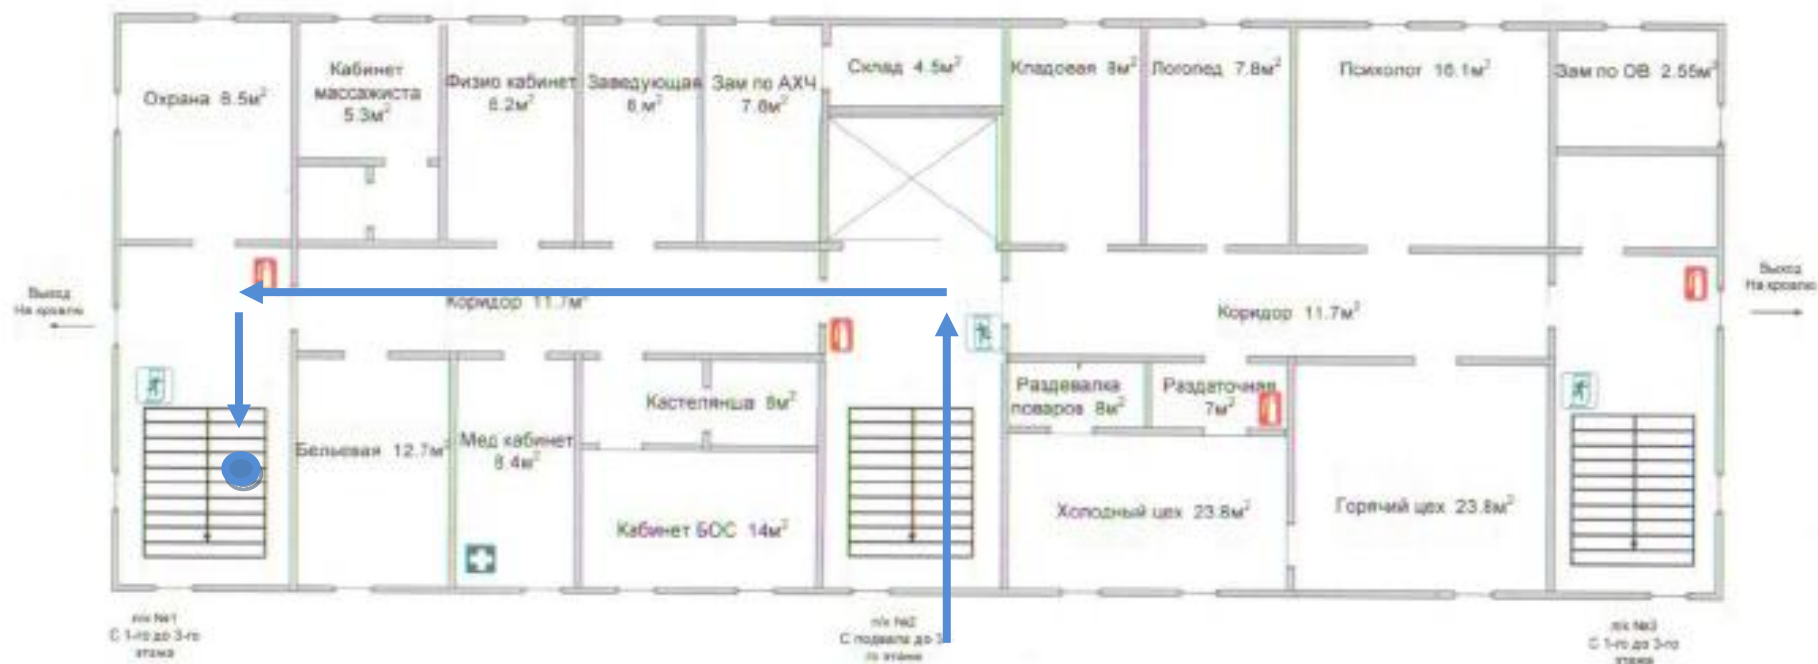

3 этаж

Улица Варшавская

Вход в здание с целью посещения всех кабинетов, а также групповых комнат, спортивного и музыкального зала осуществляется через центральный вход, оборудованный видео домофоном.

После входа в здание, посетителям необходимо подняться на 3 этаж по лестничным маршам.